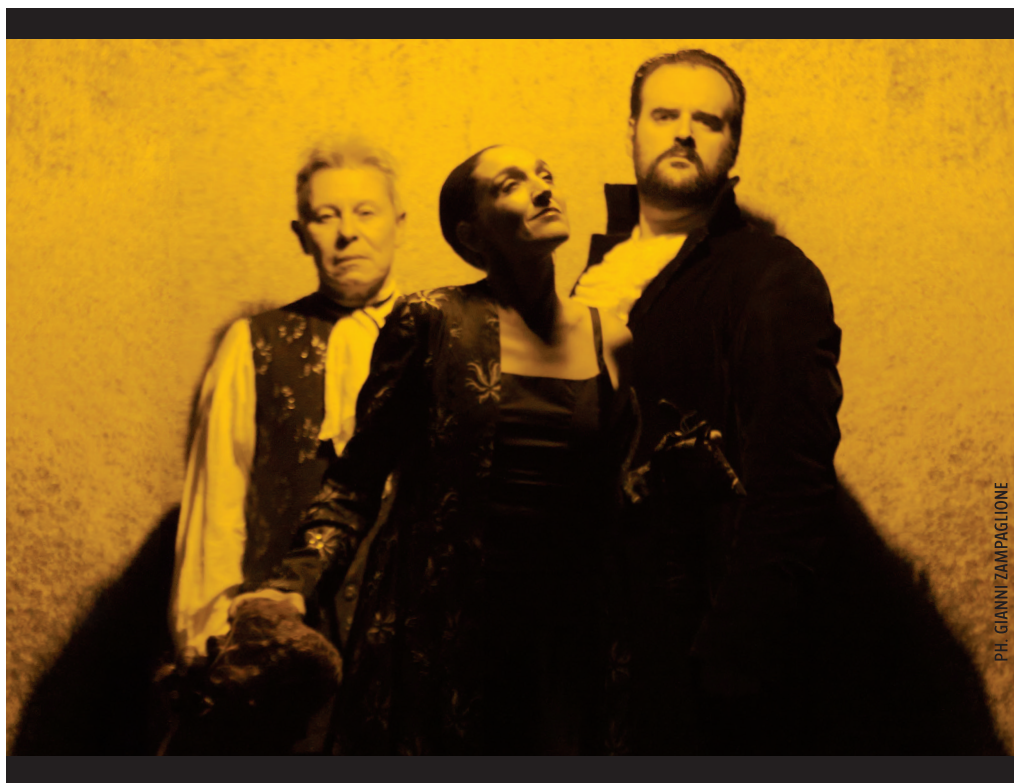

Stagione di prosa 2016-17

Teatro Santa Chiara Mina Mezzadri

DAL 19 APRILE AL 14 MAGGIO 2017 ESCLUSO IL 25 APRILE

Le relazioni pericolose

CONTO APERTO TRA
LA MARCHESA DI MERTEUIL
E IL VISCONTE DI VALMONT
OVVERO LETTERE RACCOLTE
TRA UN GRUPPO DI PERSONE
E PUBBLICATE A SCOPO
D'ISTRUIRNE ALCUNE ALTRE

P.H. GIANNIZAMPAGNONE

Teatro Santa Chiara

Mina Mezzadri

DAL 19 APRILE
AL 14 MAGGIO 2017

ESCLUSO IL 25 APRILE

Le relazioni pericolose

CONTO APERTO TRA LA MARCHESA DI MERTEUIL
E IL VISCONTE DI VALMONT
OVVERO LETTERE RACCOLTE TRA UN GRUPPO
DI PERSONE E PUBBLICATE
A SCOPO D'ISTRUIRNE ALCUNE ALTRE

progetto
ed elaborazione drammaturgica di
Elena Bucci e Marco Sgrosso

interpreti

Elena Bucci

Marco Sgrosso
Gaetano Colella

personaggi

**la Marchesa di Merteuil
e la Presidentessa di Tourvel**
il Visconte di Valmont
**Pierre Ambroise Choderlos
de Laclos che dà voce a**
Cécile de Volanges
il Cavaliere Danceny
M.me de Volanges
M.me de Rosemonde

Quest'opera geniale, attraverso le storie di amore e sesso di qualche singolare individuo, traccia il ritratto di un'intera epoca alla vigilia di una rivoluzione che ha cambiato la storia, con le sue aperture al futuro, le sue trappole, le limpide utopie, le paure, la cecità.